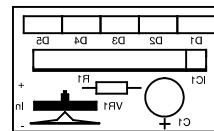

S-Meter de uso geral (versão 5 leds)

Versão com ajuste

Inverted (toner transfer)

Normal