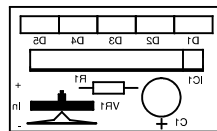

S-Meter de uso geral (versão 5 leds)

Versão com ajuste

Inverted (toner transfer)

Normal