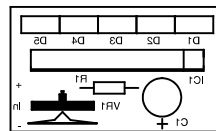

S-Meter de uso geral (versão 5 leds)

Versão com ajuste

Inverted (toner transfer)

Normal