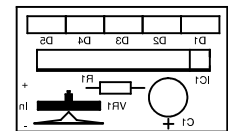

S-Meter de uso geral (versão 5 leds)

Versão com ajuste

Inverted (toner transfer)

Normal