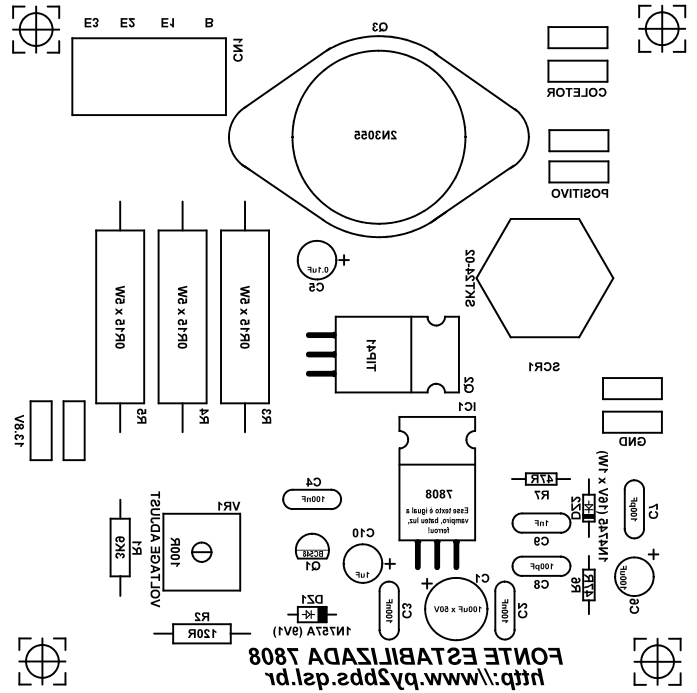

# Fonte 7808

## Inverted, Toner Transfer

## Normal