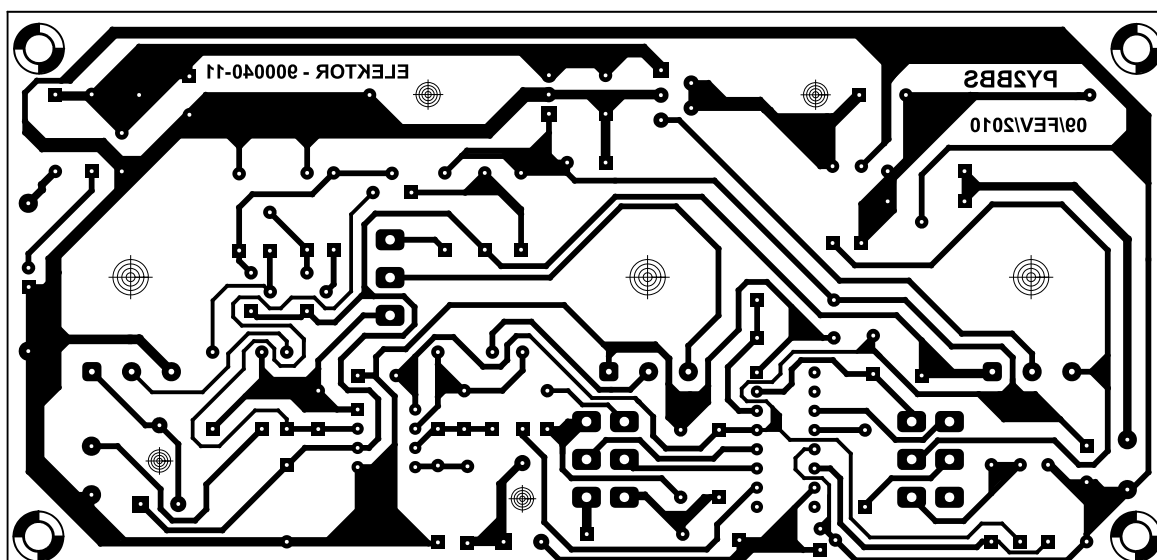

# Gerador de funções com varredura integrada - XR2206

Layout invertido, para transferência térmica de toner

Layout normal. Silkscreen, processo fotográfico ou outro