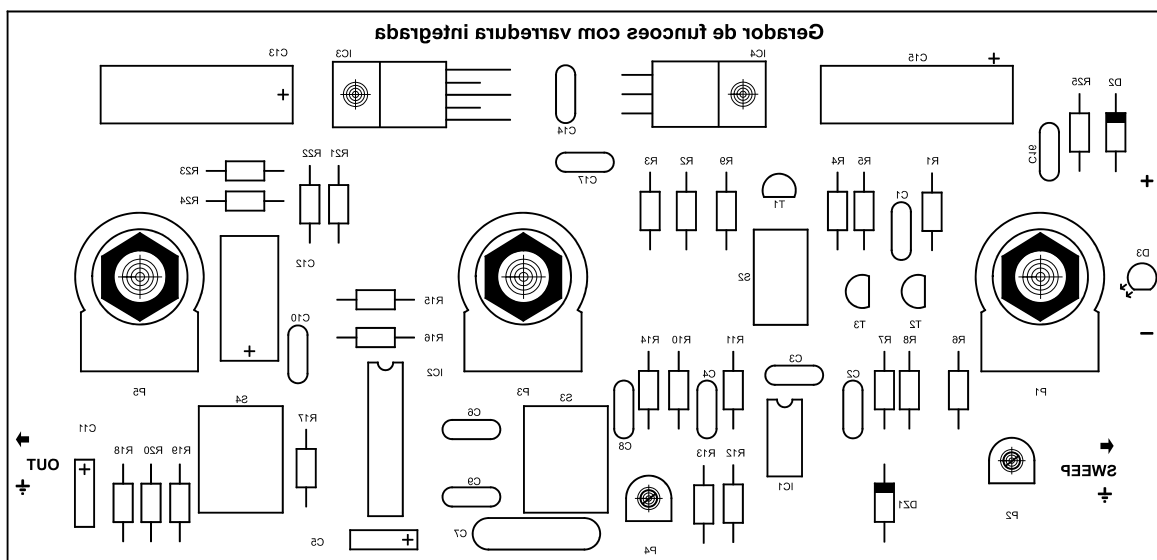

# Gerador de funções com varredura integrada - XR2206

Layout invertido, para transferência térmica de toner

Layout normal. Silkscreen, processo fotográfico ou outro