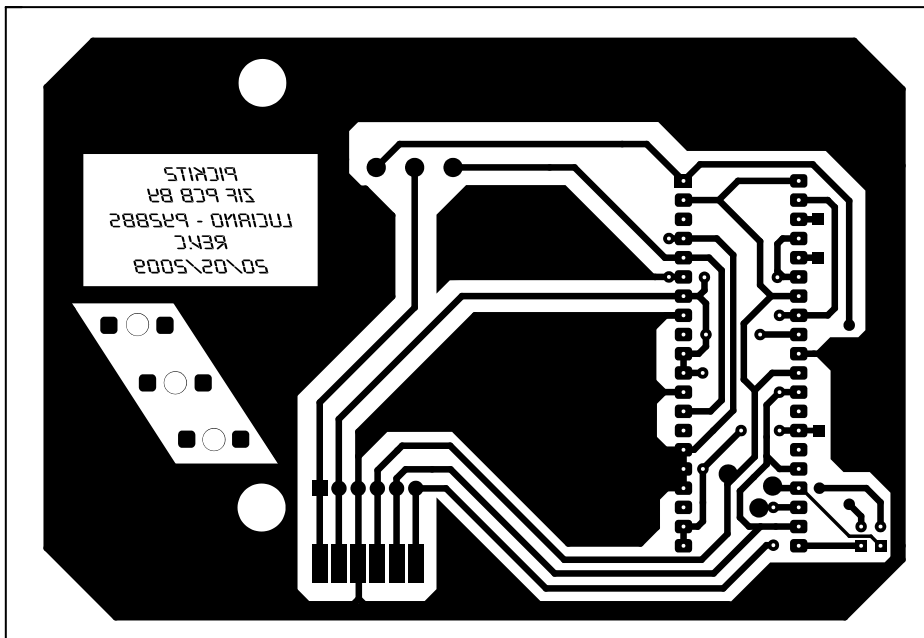

PICKIT2 - ZIF (Normal)

84 x 123mm

PICKIT2 - ZIF (Invertida - toner transfer)

84 x 123mm