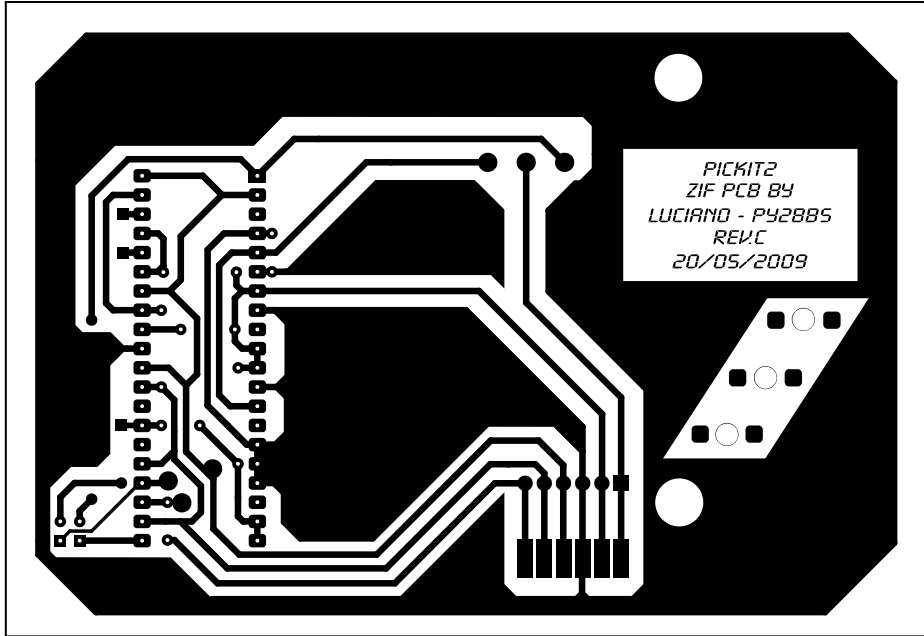

PICKIT2 - ZIF (Normal)

84 x 123mm

PICKIT2 - ZIF (Invertida - toner transfer)

84 x 123mm