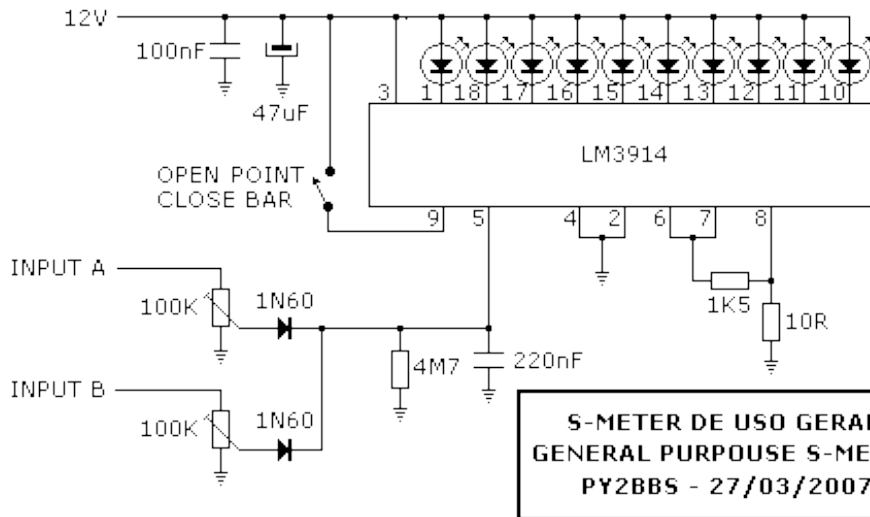

Normal

Espelho (Mirror)

S-METER DE USO GERAL
GENERAL PURPOSE S-METER
PY2BBS - 27/03/2007

Quantity	Type	Value	Ref Designators
1	Cap. Ceramico	220nF	C2
1	Cap.Ceramico	100nF	C3
1	Cap.Eletrolitico	47uF x 16V	C1
1	Cir. Integrado	LM3914	CI1
4	Conector	2 pinos	CN1,CN2,CN3,J1
2	Diodo	1N60	D1,D2
2	Led	Amarelo Retangul	L7,L8
6	Led	Verde Retangular	L1,L2,L3,L4,L5,L6
2	Led	Vermelho Retangu	L9,L10
1	Resistor	1K5	R1
1	Resistor	4M7	R3
1	Resistor	10R	R2
2	Trimpot	100K	VR1,VR2