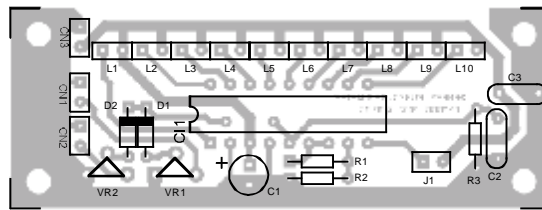

Normal

Espelho (Mirror)

S-METER DE USO GERAL
GENERAL PURPOSE S-METER
PY2BBS - 27/03/2007

Quantity	Type	Value	Ref Designators
1	Cap. Ceramico	220nF	C2
1	Cap.Ceramico	100nF	C3
1	Cap.Eletrolitico	47uF x 16V	C1
1	Cir. Integrado	LM3914	CI1
4	Conector	2 pinos	CN1,CN2,CN3,J1
2	Diodo	1N60	D1,D2
2	Led	Amarelo Retangul	L7,L8
6	Led	Verde Retangular	L1,L2,L3,L4,L5,L6
2	Led	Vermelho Retangu	L9,L10
1	Resistor	1K5	R1
1	Resistor	4M7	R3
1	Resistor	10R	R2
2	Trimpot	100K	VR1,VR2