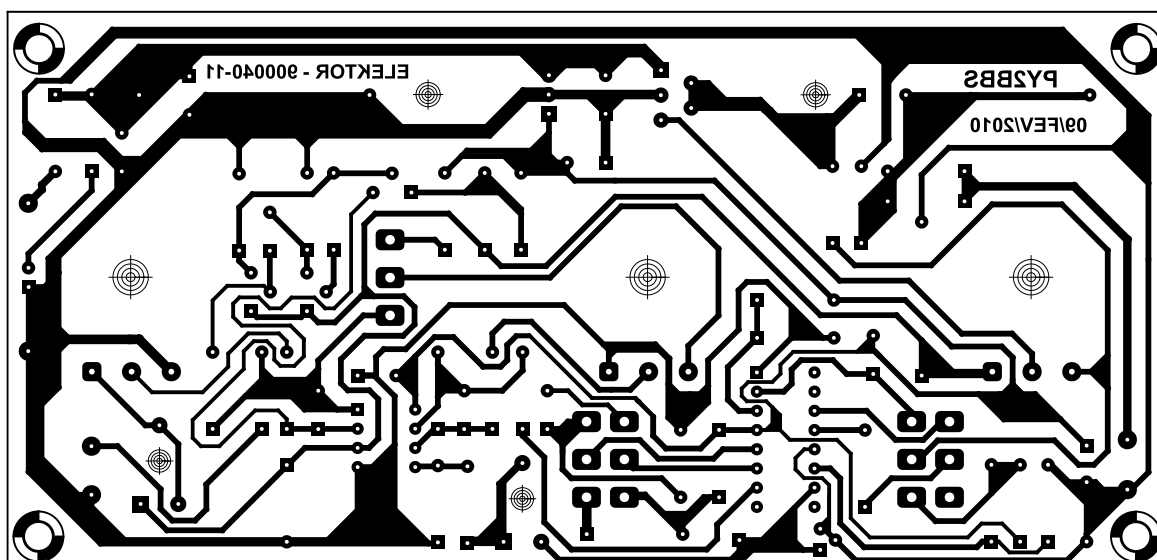

Gerador de funções com varredura integrada - XR2206

Layout invertido, para transferência térmica de toner

Layout normal. Silkscreen, processo fotográfico ou outro