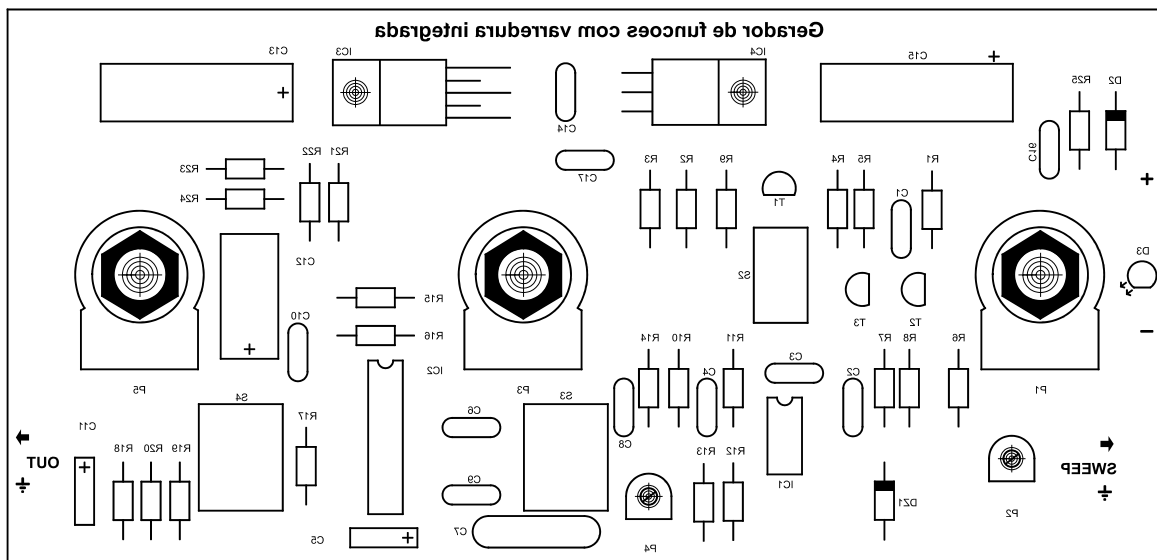

Gerador de funções com varredura integrada - XR2206

Layout invertido, para transferência térmica de toner

Layout normal. Silkscreen, processo fotográfico ou outro